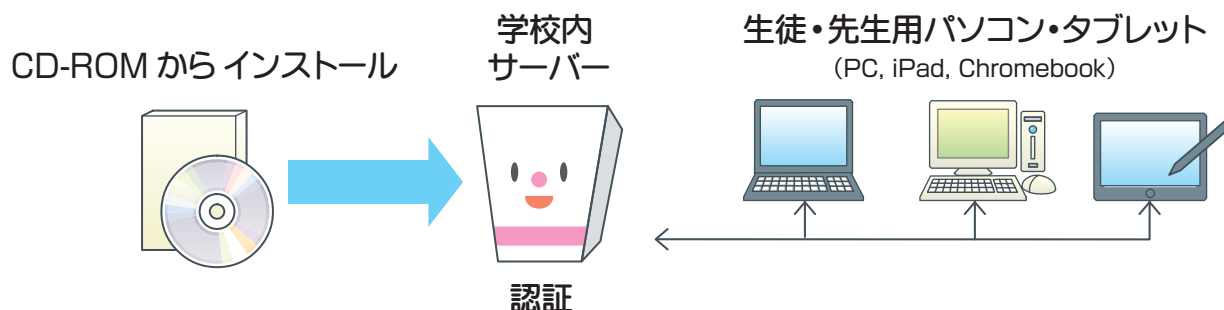

※ 構築済みの学内に、各パソコンから共通してアクセスできるIISやApacheなどを利用したイントラネットサーバーもしくはファイルサーバーの存在が前提となります。

【パッケージ内容】

ご購入形態	パッケージに含まれるもの
10ユーザーライセンス	使用許諾契約書、取扱説明書、ライセンスカード 生徒および先生 10人分のライセンスになります。
20ユーザーライセンス	使用許諾契約書、取扱説明書、ライセンスカード 生徒および先生 20人分のライセンスになります。
30ユーザーライセンス	使用許諾契約書、取扱説明書、ライセンスカード 生徒および先生 30人分のライセンスになります。
100ユーザーライセンス	使用許諾契約書、取扱説明書、ライセンスカード 生徒および先生 100人分のライセンスになります。
追加ユーザーライセンス	使用許諾契約書、取扱説明書、ライセンスカード 生徒および先生 1人分のライセンスになります。 11人以上でご利用される場合は、追加人数分のユーザーライセンスをご購入いただけます。

- ※ インストール時もしくは初回起動時に、インターネット経由での認証が必要です。
- ※ 納品時に上記パッケージ内容をお届けいたします。
- ※ 1台の端末で、複数人がソフトを使用する場合、使用する人数分のライセンスをお求めください。
- ※ ご注文の際はライセンス申込書のご提出をお願いいたします。(https://www.gakugei.co.jp/school/download.html)